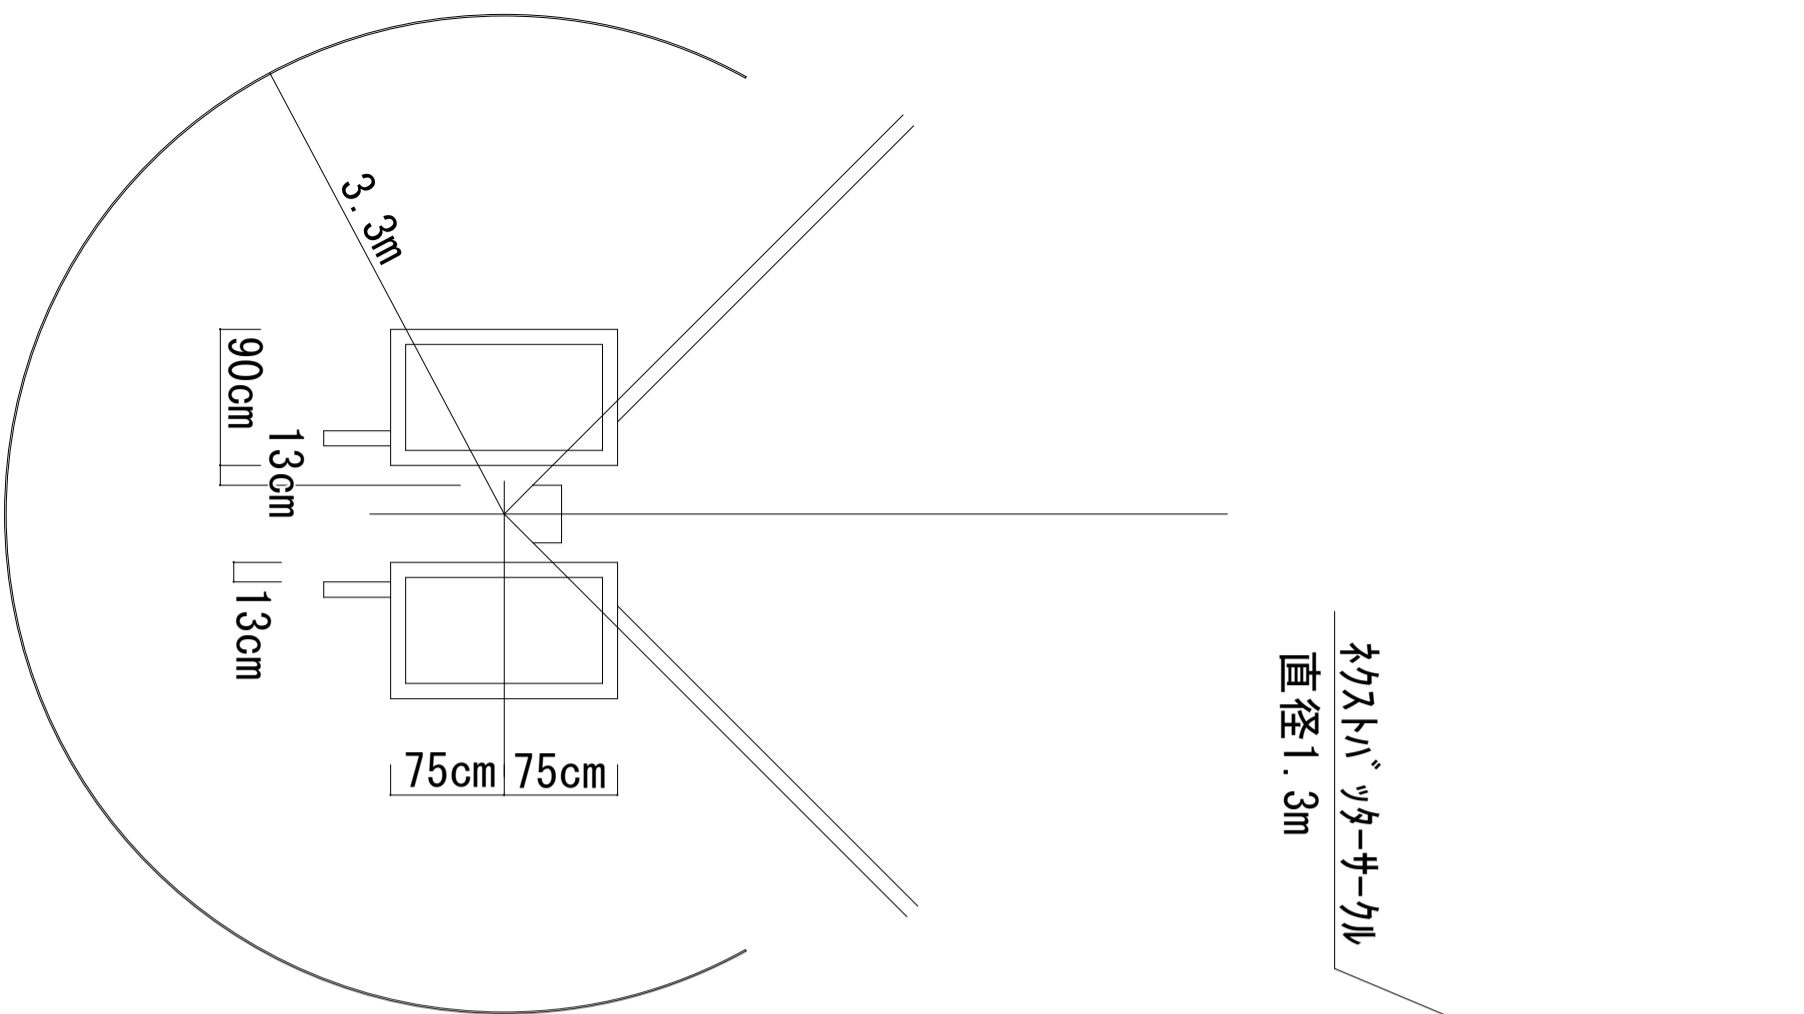

クリーグザラント寸法

ネットバツタサークル
直径1.3m